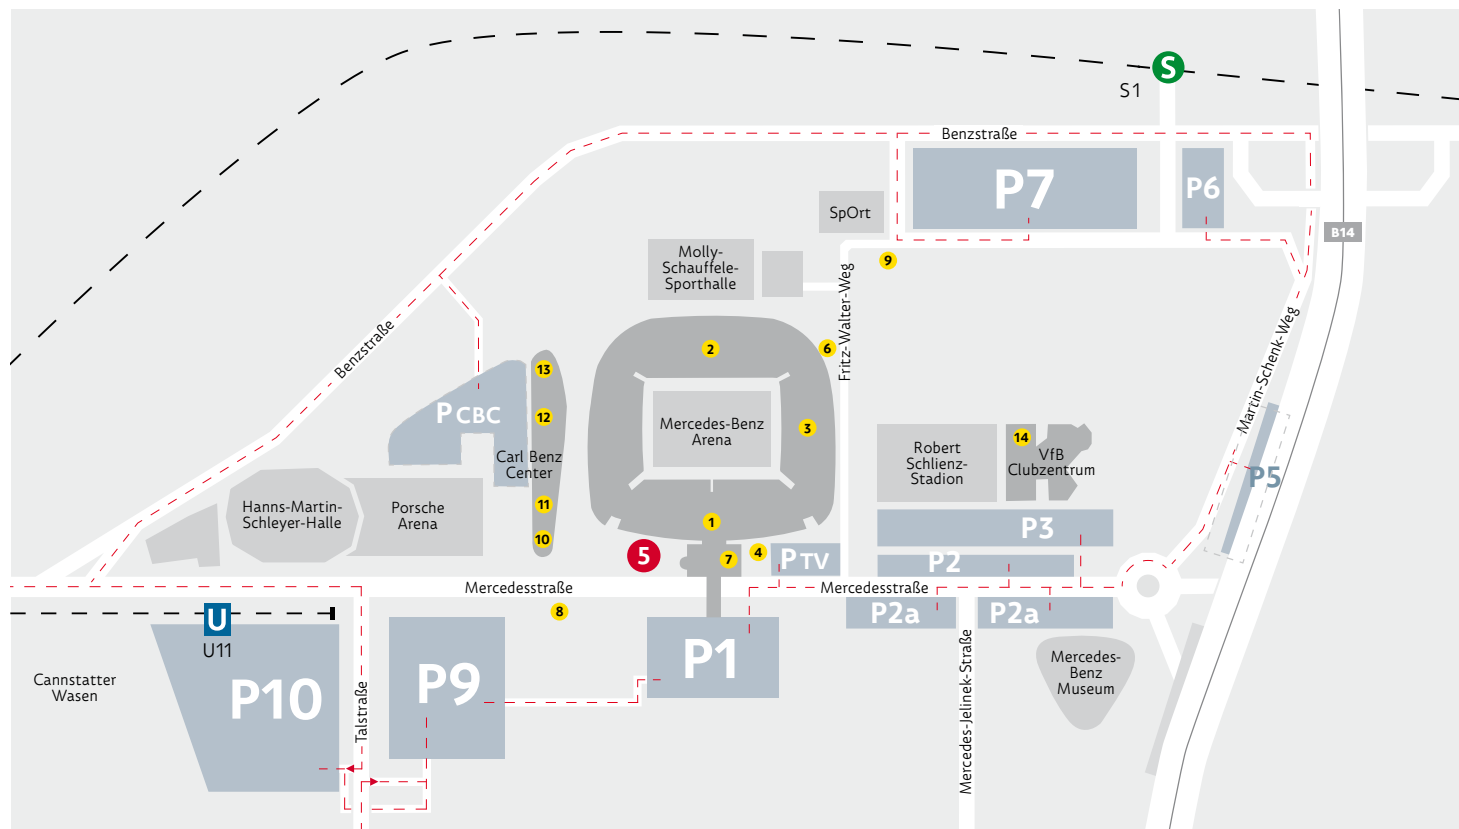

NeckarPark Stuttgart

TREFFPUNKT ARENA-TOUREN

furchtlos und treu

- 1 Mercedes-Benz Business Center
- 2 KÄRCHER Field Lounge
- 3 WÜRTH Soccer Lounge
- 4 Tor 2
- 5 **Treffpunkt Arena-Touren (Tor 5)**
- 6 Tor 17 (Zugang Rollstuhlfahrer)
- 7 VfB Stuttgart Arena Betriebs GmbH
- 8 Kassenanlage 2
- 9 Kassenanlage 4
- 10 VfB Fan-Center: Fanartikel, Tickets
- 11 Hotel Hilton Garden Inn
- 12 VfB Stuttgart Marketing GmbH
- 13 VfB Reha-Welt GmbH
- 14 VfB Nachwuchsleistungszentrum

Bitte beachten Sie bei der Anfahrt das »Leitsystem NeckarPark«